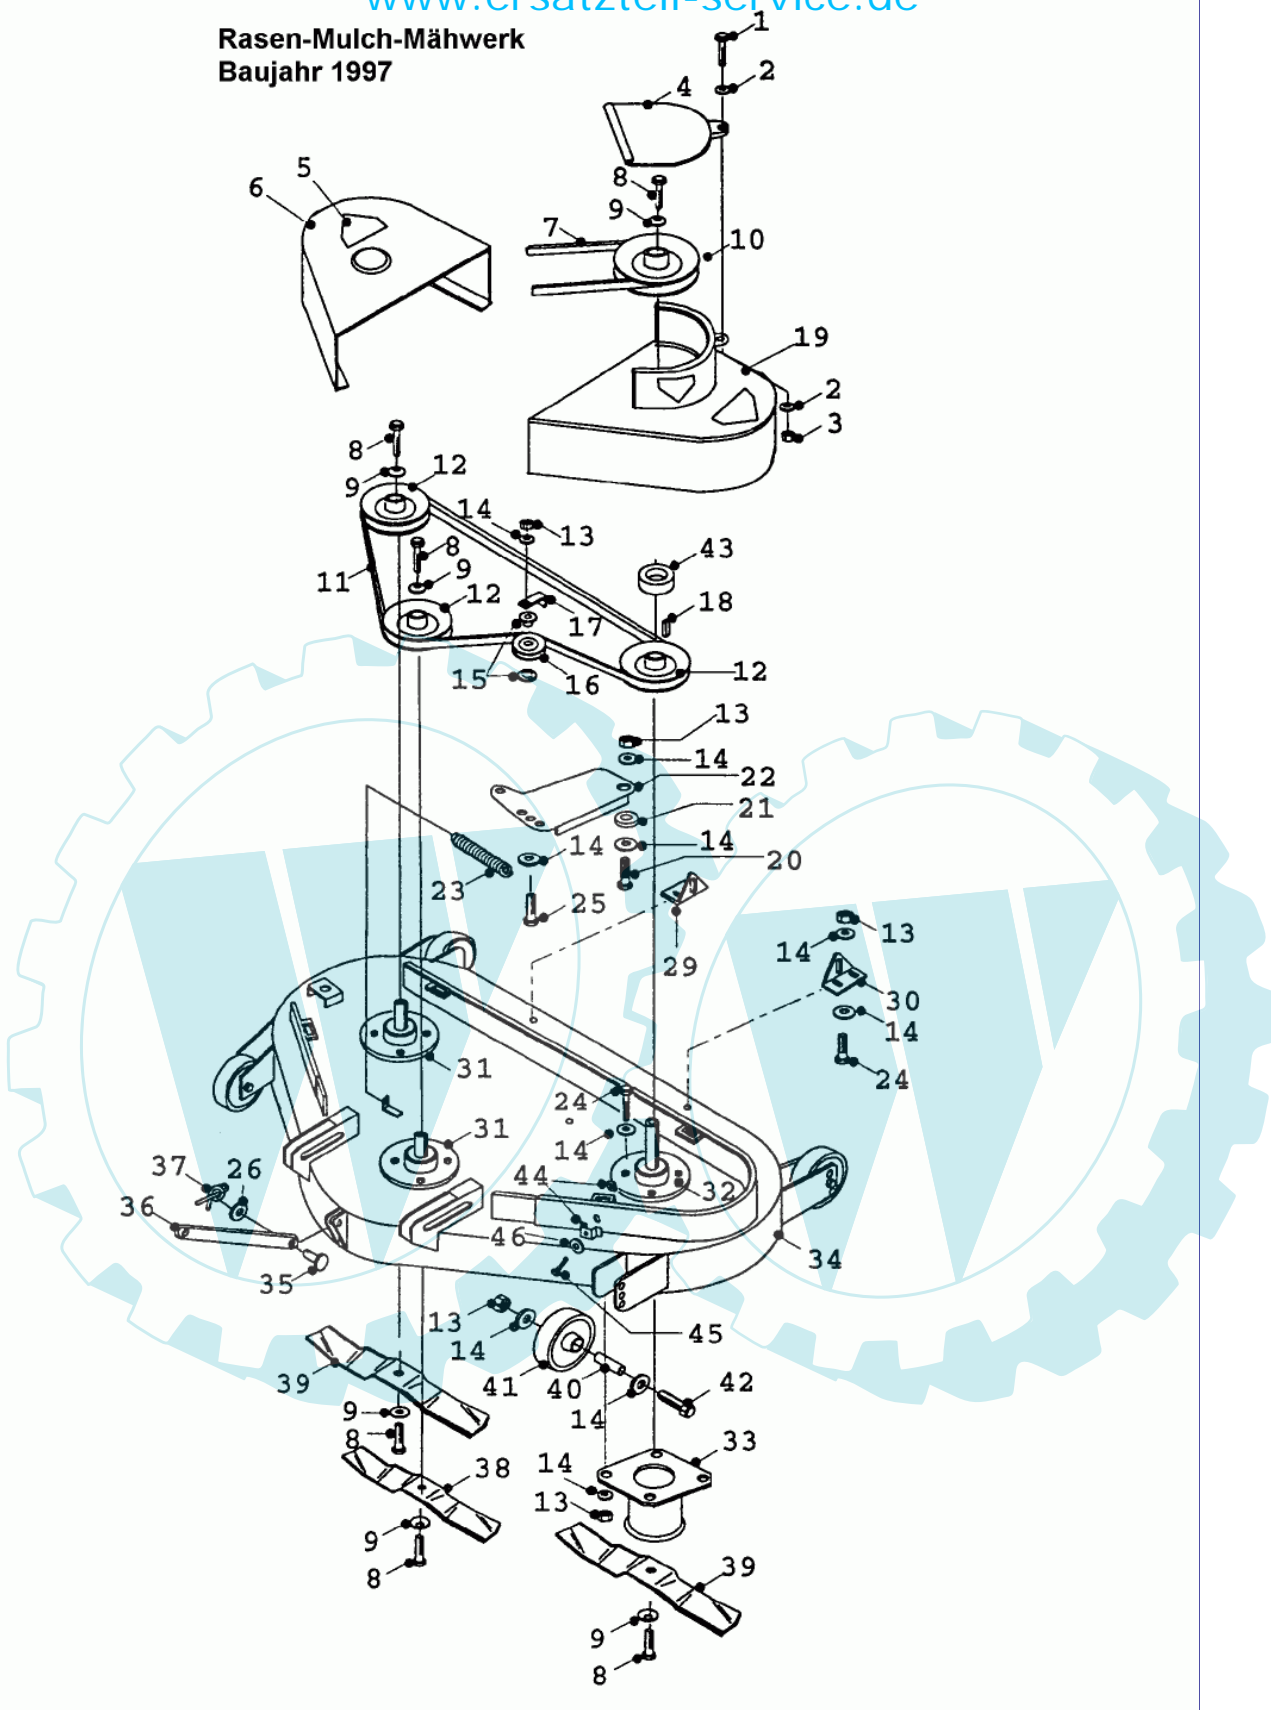

Rasen-Mulch-Mähwerk
Baujahr 1997

Stückliste:

Ref. #	Artikelnr.	Artikelname	Menge	Beschreibung
01	06-02-8277-00	"Schraube 1/4" UNF x 3/4"	1.0000	St
02	06-08-8743-00	"U-Scheibe 1/4" T4 HP"	1.0000	St
03	06-04-8914-00	Mutter selbstsichernd	1.0000	St
04	06-14-94974-00	Abdeckung Riemenscheibe	1.0000	St
05	06-35-8033-00	Aufkleber Gefahr, Mähwerk	1.0000	St
06	06-30-1212-00	Abdeckblech	1.0000	
07	06-22-9498-00	Keilriemen B54, Mähwerk	1.0000	St
08	06-02-8253-00	Mittlere Schraube Messerbefestigung	1.0000	St
09	06-08-8199-00	"Scheibe gewölbt, 3/8" id x 1.3/4" ad x 1/8"	1.0000	St
10	06-20-8702-00	Riemenscheibe Mähw.	1.0000	St
11	06-22-1000-00	Keilriemen A66	1.0000	St