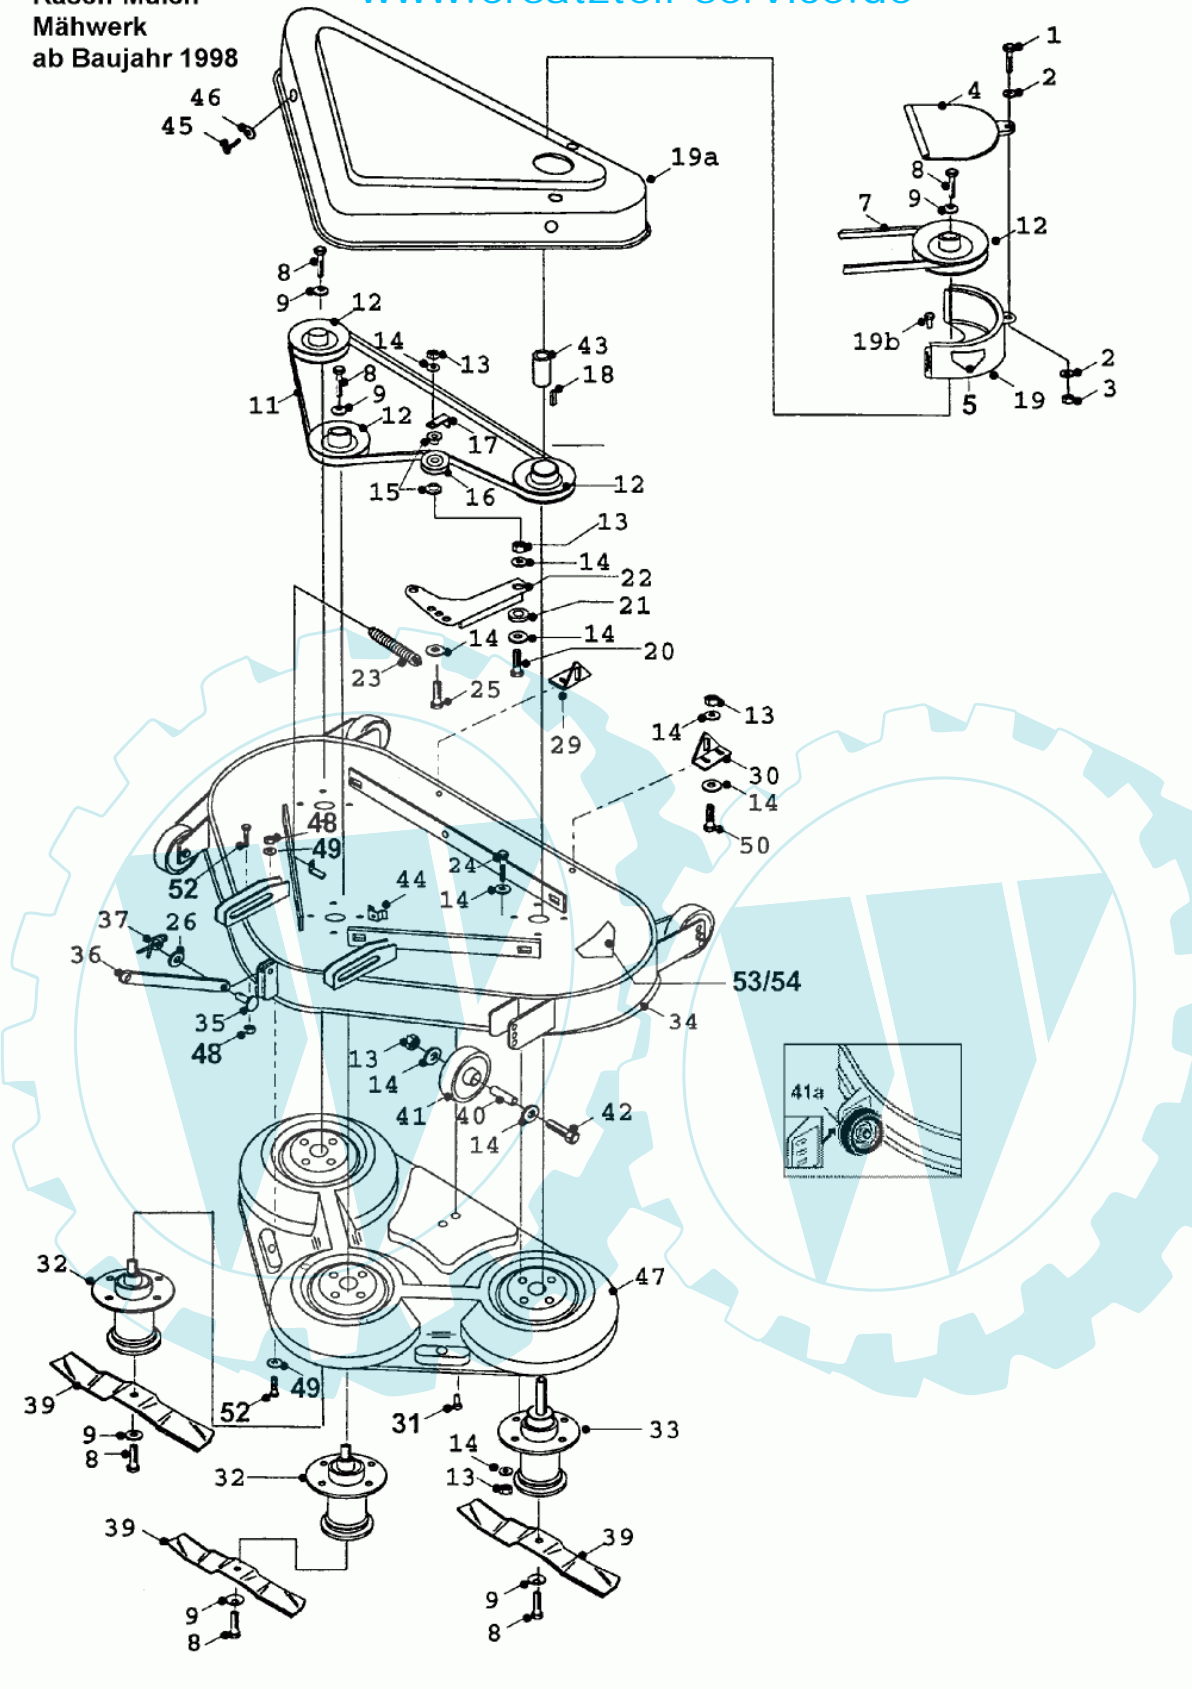

Rasen-Mulch-
Mähwerk
ab Baujahr 1998

Stückliste:

Ref. #	Artikelnr.	Artikelname	Menge	Beschreibung
01	06-02-8277-00	"Schraube 1/4""UNF x 3/4""	1.0000	St
02	06-08-8743-00	"U-Scheibe 1/4"" T4 HP"	1.0000	St
03	06-04-8914-00	Mutter selbstsichernd	1.0000	St
04	06-14-94974-00	Abdeckung Riemenscheibe	1.0000	St
05	06-35-8033-00	Aufkleber Gefahr, Mähwerk	1.0000	St
07	06-22-9402-00	Keilriemen B55, Mähwerk	1.0000	St
08	06-02-8253-00	Mittlere Schraube Messerbefestigung	1.0000	St
09	06-08-8199-00	"Scheibe gewölbt, 3/8""Idx1.3/4""adx1/8""	1.0000	St
11	06-22-80005-00	Keilriemen A72	1.0000	St
12	06-20-8695-02	"Riemenscheibe 5""	1.0000	St
13	06-04-8275-00	"Mutter 5/16""UNF selbstsichernd"	1.0000	St