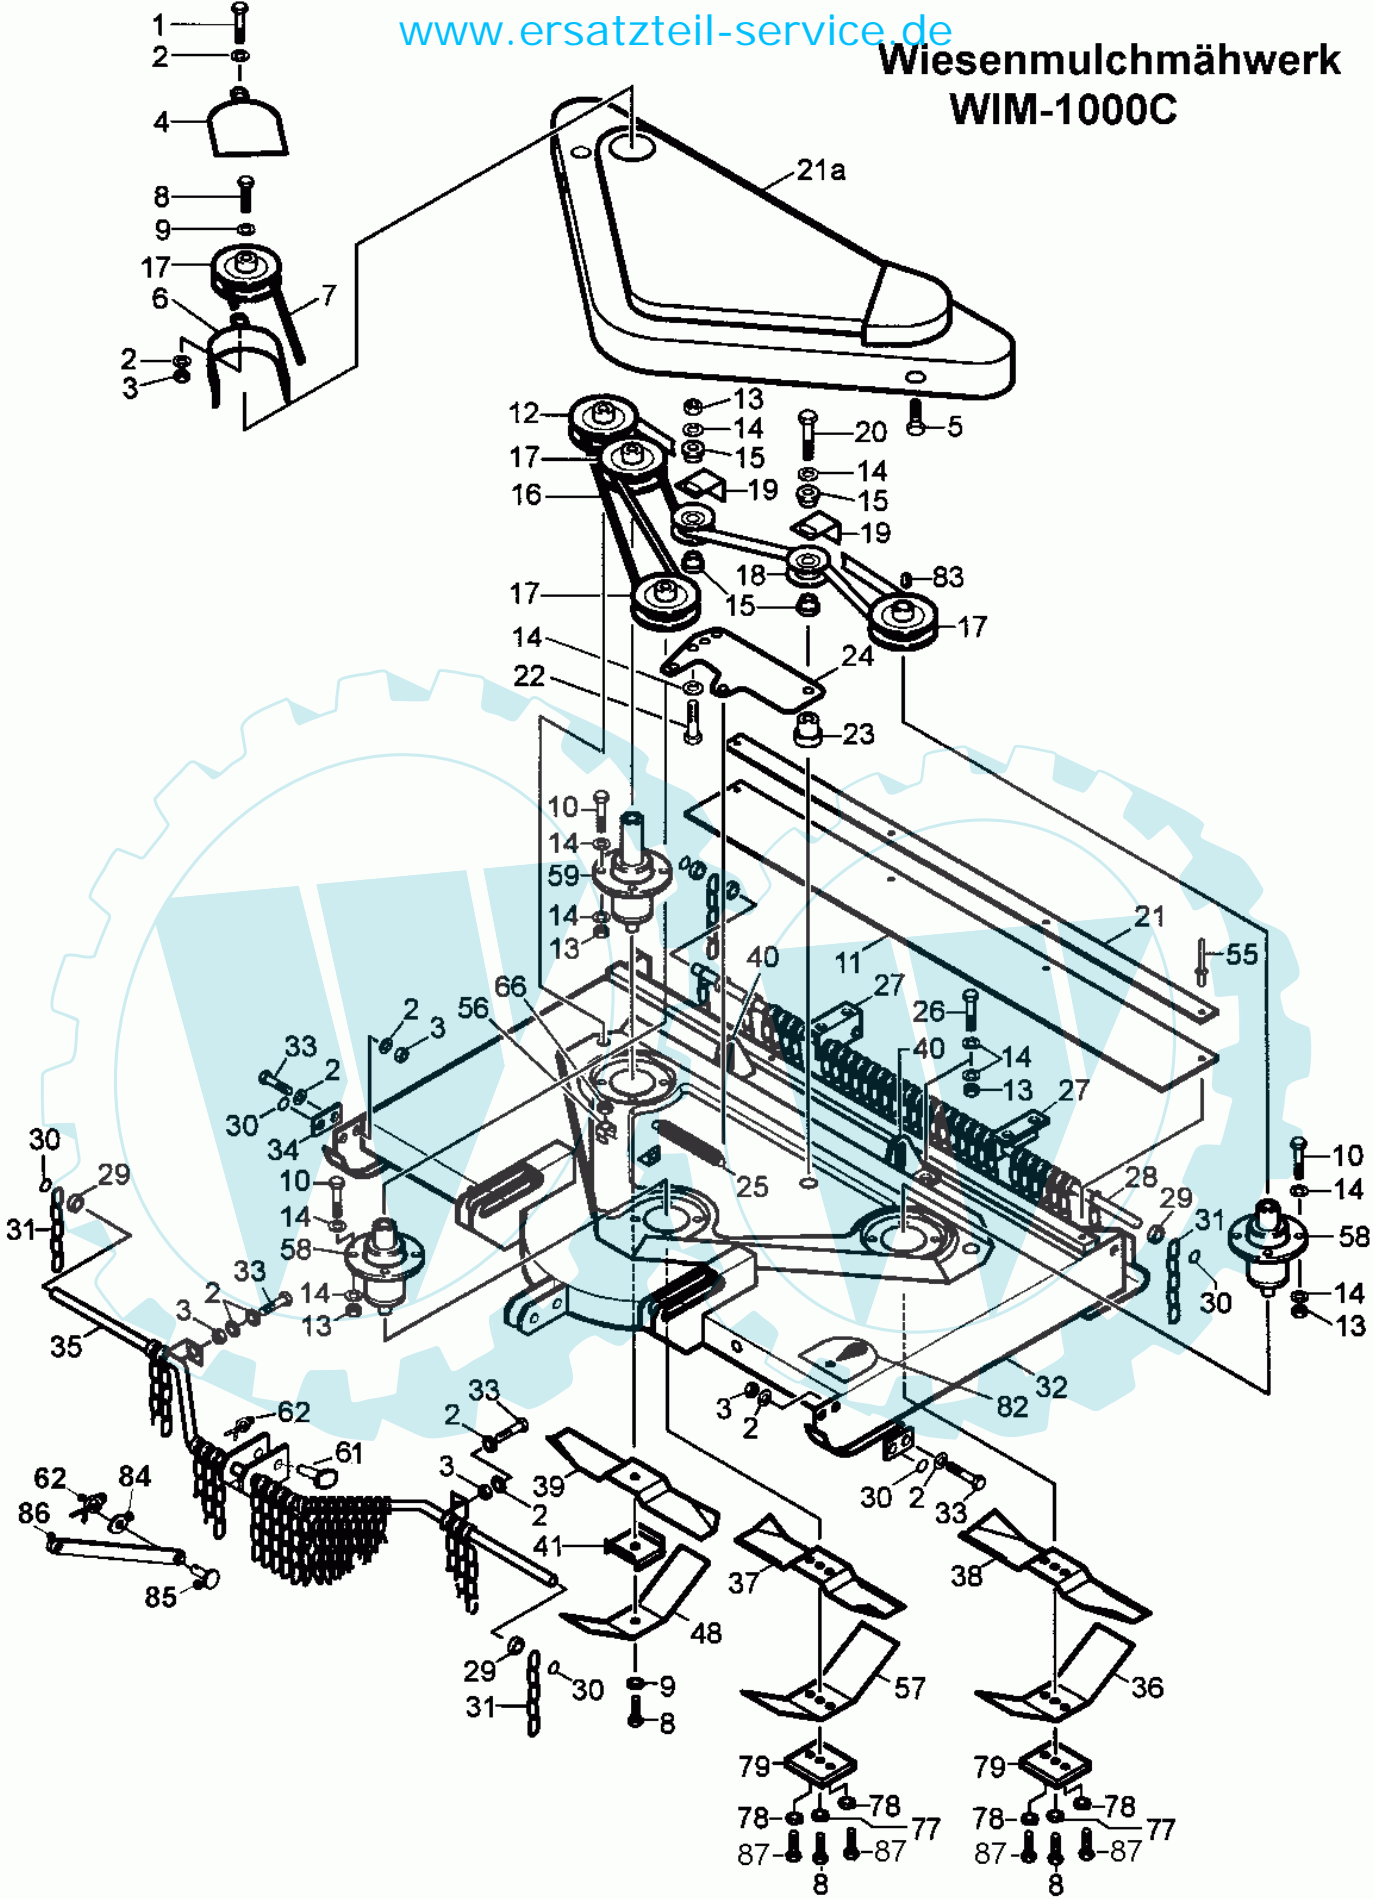

Wiesenmulchmäherwerk WIM-1000C

Stückliste:

Ref. #	Artikelnr.	Artikelname	Menge	Beschreibung
00	WIM-1000C	6-Messermäherwerk z. Wiesen	1.0000	St
01	06-02-8277-00	"Schraube 1/4" UNF x 3/4"	1.0000	St
02	06-08-8743-00	"U-Scheibe 1/4" T4 HP"	1.0000	St