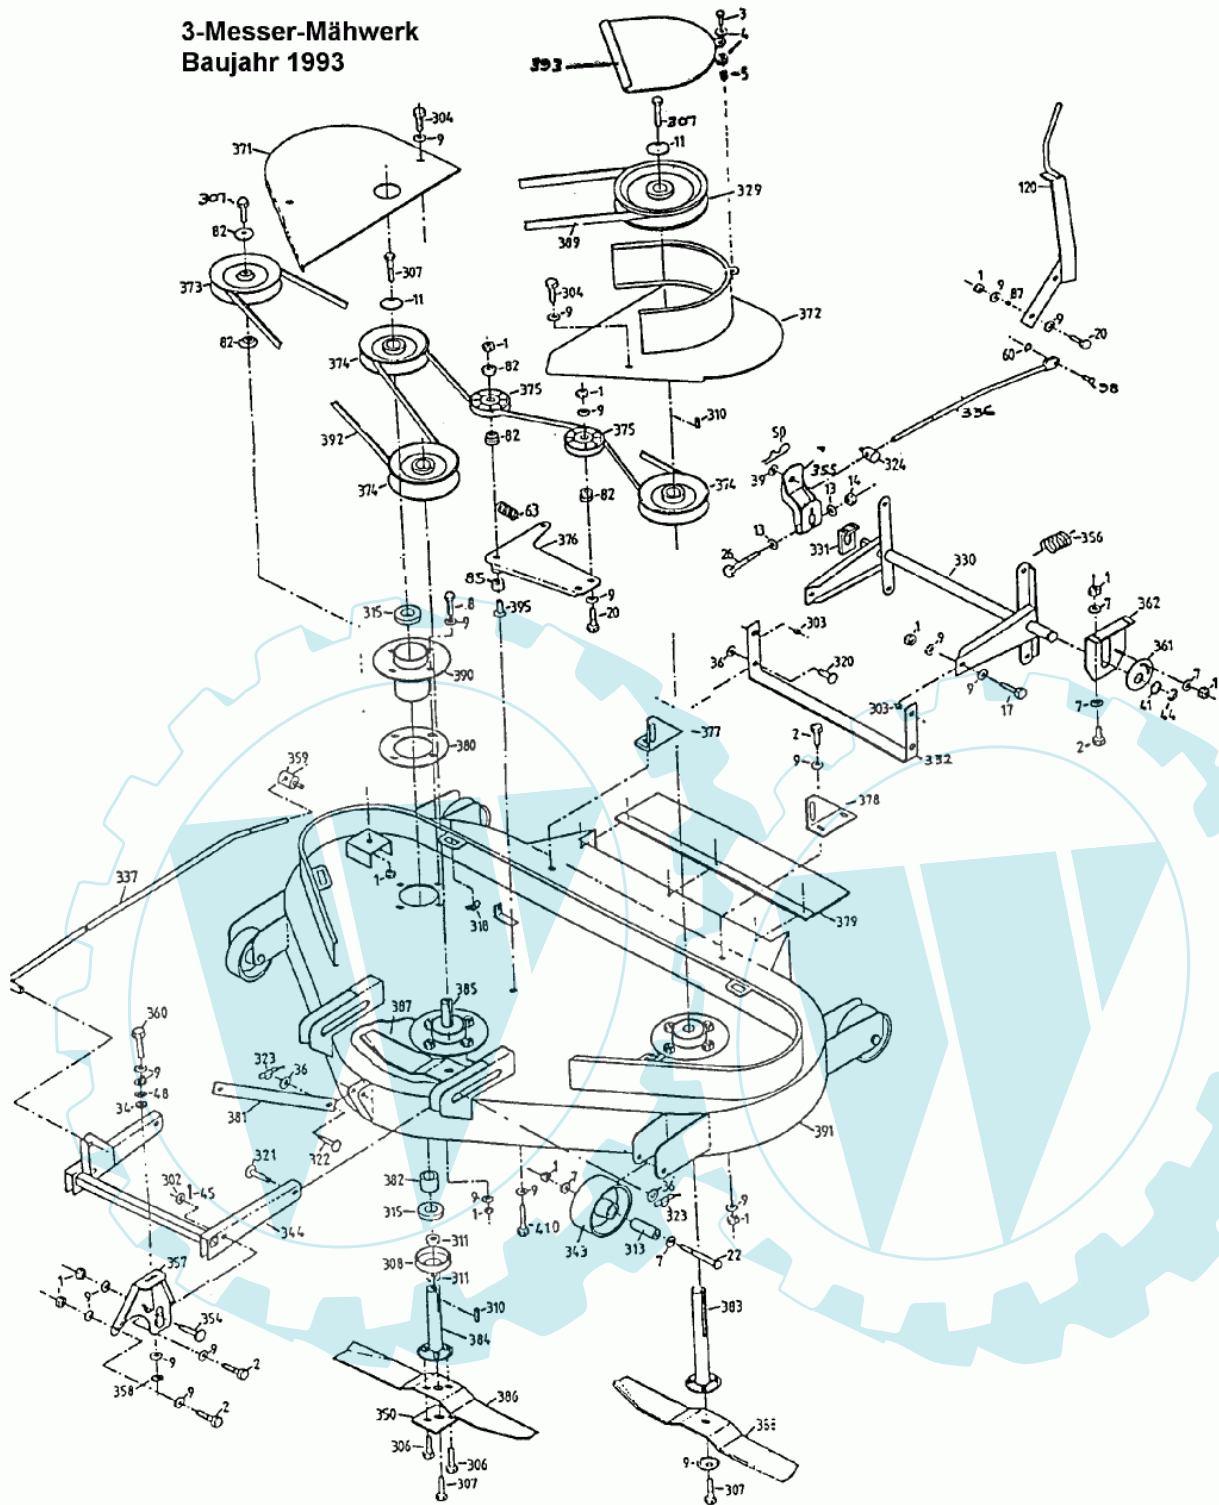

**3-Messer-Mähwerk
Baujahr 1993**

Stückliste:

Ref. #	Artikelnr.	Artikelname	Menge	Beschreibung
001	06-04-8275-00	"Mutter 5/16""UNF selbstsichernd"	1.0000	St
002	06-02-8276-00	"Schraube 5/16""UNF x 3/4""	1.0000	St
003	06-02-8277-00	"Schraube 1/4""UNF x 3/4""	1.0000	St
004	06-08-8743-00	"U-Scheibe 1/4"" T4 HP"	1.0000	St
005	06-04-8914-00	Mutter selbstsichernd	1.0000	St
007	06-08-8195-00	"U-Scheibe 5/16"" T3 LP"	1.0000	St
008	06-02-8196-00	"Schraube 5/16""Unf x 1""Ht"	1.0000	St
009	06-08-8197-00	"U-Scheibe 5/16"" T4 Hp"	1.0000	St
011	06-08-8199-00	"Scheibe gewölbt, 3/8""idx1.3/4""adx1/8""	1.0000	St
013	06-08-8201-00	"U-Scheibe 3/8"" T3 HP"	1.0000	St
014	06-04-8202-00	"Mutter 3/8""UNF selbstsichernd"	1.0000	St