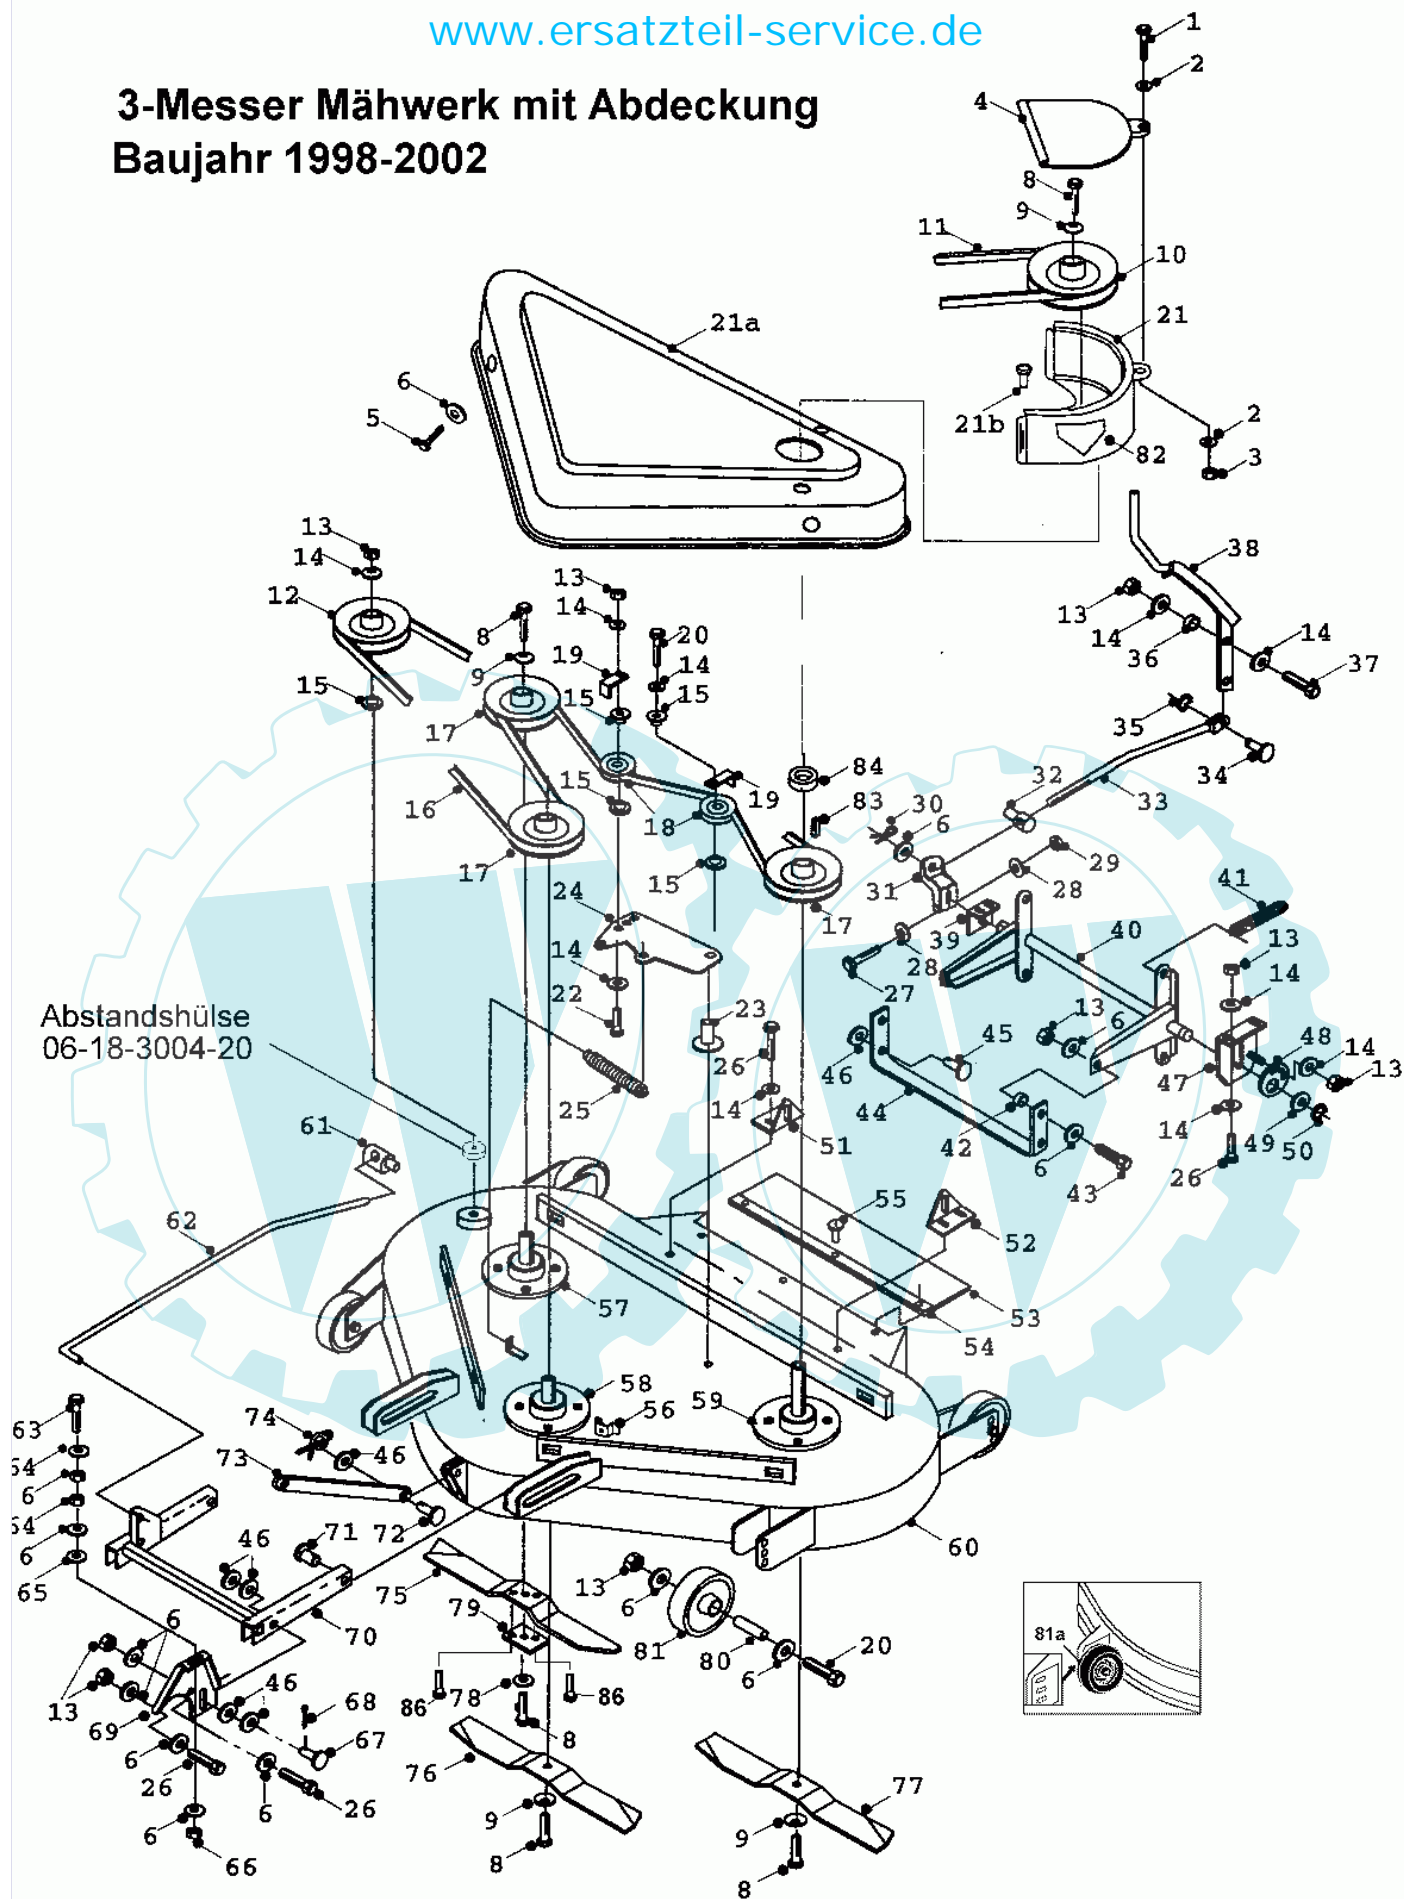

3-Messer Mähwerk mit Abdeckung Baujahr 1998-2002

Abstandshülse
06-18-3004-20

Stückliste:

Ref. #	Artikelnr.	Artikelname	Menge	Beschreibung
00	06-30-70262-00	Kantenschutz Mähwerkabdeckung	1.0000	St
01	06-02-8277-00	"Schraube 1/4"UNF x 3/4"	1.0000	St