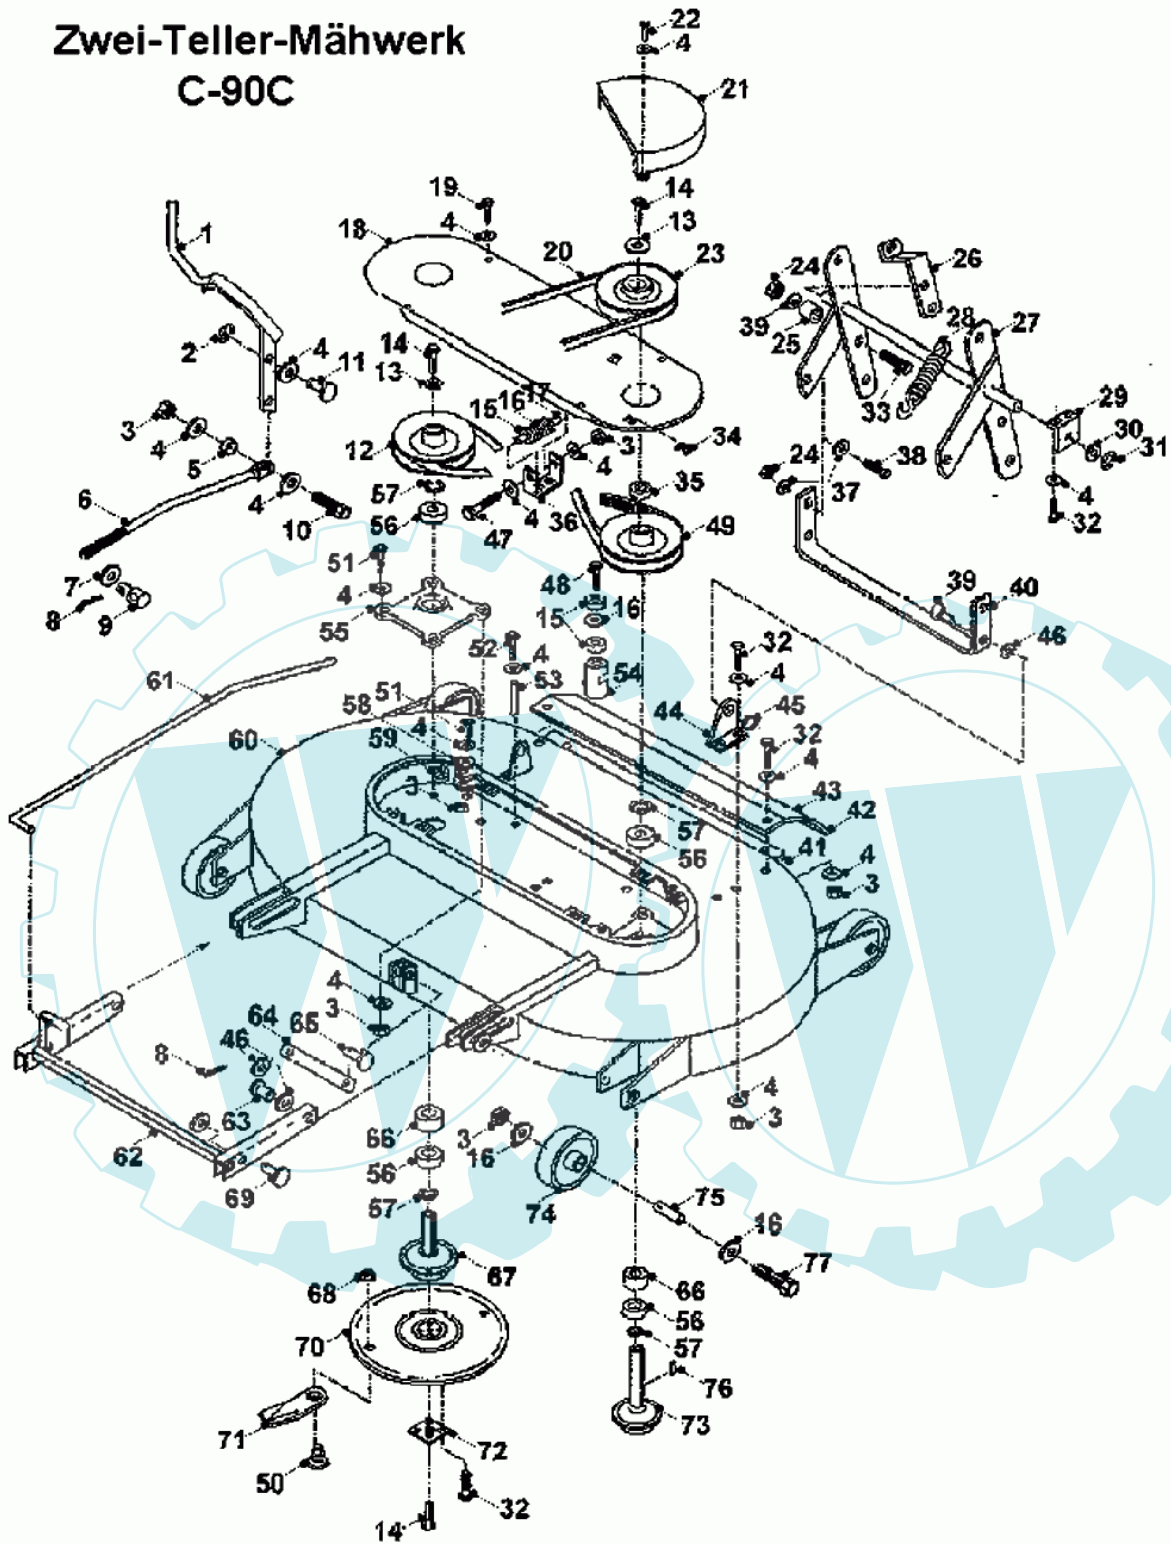

# Zwei-Teller-Mähwerk C-90C

Stückliste:

02	06-07-8469-00	"E-Clip 3/8""	1.0000 St
03	06-04-8275-00	"Mutter 5/16""UNF selbstsichernd"	1.0000 St
04	06-08-8197-00	"U-Scheibe 5/16"" T4 Hp"	1.0000 St
05	06-18-8337-00	Distanzbuchse	1.0000 St
06	06-32-7033-00	Aushebeesstange	1.0000 St
07	06-08-8228-00	"Scheibe 3/8"" T4 Hp"	1.0000 St
08	06-07-8233-00	"Sicherungsstecker 1/8"" x 1""	1.0000 St
09	06-18-8054-00	Gewindebolzen	1.0000 St
10	06-01-8209-00	"Schraube 5/16""UNF x 2"" Ht"	1.0000 St
11	06-31-3408-00	Bundbolzen	1.0000 St
12	06-22-8076-00	Zahnriemen f. Mahwerk	1.0000 St
13	06-08-8199-00	"Scheibe gewölbt, 3/8""idx1.3/4""adx1/8""	1.0000 St
14	06-02-8253-00	Mittlere Schraube Messerbefestigung	1.0000 St
15	06-10-8067-00	Kugellager 608ZZ	1.0000 St
16	06-08-8195-00	"U-Scheibe 5/16"" T3 LP"	1.0000 St
17	06-31-3028-00	"Distanzscheibe 7mm x 5/16""	1.0000 St
18	06-27-1069-00	"Abdeckung 36"" Contra Mahwerk"	1.0000 St
19	36-90100-08025	Schraube M8x25	1.0000 St
20	06-22-9498-00	Keilriemen B54, Mahwerk	1.0000 St
21	06-32-7034-00	Riemenscheibenabdeckung	1.0000 St
22	36-90100-08020	Schraube M8x20	1.0000 St
23	06-20-8702-00	Riemenscheibe Mahw.	1.0000 St
24	06-04-8202-00	"Mutter 3/8""UNF selbstsichernd"	1.0000 St
25	06-31-3400-00	Distanzhülse	1.0000 St
26	06-27-1143-00	Halter, Mahwerksaufhangung re	1.0000 St
27	06-32-7036-00	Mahwerksaufhangung	1.0000 St
28	06-25-8087-00	Feder Höhenverst. Mahw.	1.0000 St
29	06-27-1020-01	Halterung	1.0000 St
30	06-08-8299-00	U-Scheibe 19mm (Rider)	1.0000 St
31	06-07-8232-00	Sicherungsring	1.0000 St
32	06-02-8276-00	"Schraube 5/16""UNF x 3/4""	1.0000 St
33	06-01-8217-00	Schraube 3/8 Unf x 3 1/2 Ht	1.0000 St
34	06-04-8528-00	Klemmutter M8	1.0000 St
35	24-2412	Distanzstück	1.0000 St
36	06-27-1086-00	Brücke	1.0000 St
37	06-02-8201-00	U-Scheibe	1.0000 St
38	06-02-9209-00	"Schraube 3/8"" x 2.1/2 UNF"	1.0000 St
39	06-31-3372-00	Haltebolzen Mahwerk (hinten)	1.0000 St
40	06-29-2007-00	Mahwerksaufhangung	1.0000 St
41	06-27-1111-00	Halter Schutzgummi	1.0000 St
42	06-14-8689-00	Verlängerungsgummi	1.0000 St
43	06-27-1083-00	Gummihalterblech	1.0000 St
44	06-27-1030-00	Aufhängung rechts	1.0000 St
45	06-11-8367-00	Sicherungssplint Mahwerk	1.0000 St
46	06-08-80036-00	U-Scheibe M12x24x1,6	1.0000 St
47	06-01-8271-00	Schraube 5/16 UNFx 3.1/2 HT	1.0000 St
48	06-01-8211-00	"Schraube 5/16""UNFx2.1/2""	1.0000 St
49	06-20-8074-00	Zahnriemenscheibe, 2-teilig	1.0000 St
50	06-02-8281-00	Messerschraube M12 x 25mm	1.0000 St
51	06-01-8207-00	"Schraube 5/16""UNF x 1.1/2""	1.0000 St
52	06-01-8211-00	"Schraube 5/16""UNFx2.1/2""	1.0000 St
53	06-28-4009-00	Distanzhülse	1.0000
54	06-40-8357-00	Lagergehäuse	1.0000 St
55	06-32-7038-00	Lagerschale für Ctx. Mahdeck	1.0000 St
56	06-10-8066-00	Kugellager NTN 6205 2RS	1.0000 St
57	06-07-8280-00	Seegerring 52mm	1.0000 St
58	06-18-8332-00	Distanzscheibe	1.0000 St
59	06-10-8279-00	Kugellager 6003-2Z	1.0000 St
60	06-32-7030-00	"Gehäuse Mahwerk 36""	1.0000 St
61	06-18-8059-00	Aushebestange	1.0000 St
62	06-32-7037-01	Aufhängung vorne	1.0000 St
63	06-31-3368-00	Haltebolzen Mahwerk vorn	1.0000 St
64	06-29-2006-00	Haltearm	1.0000 St
65	06-31-3382-00	Splintbolzen Druckstange Mahwerke	1.0000 St
66	06-28-4011-00	Unterlagscheibe	1.0000 St
67	06-18-8082-00	Welle	1.0000 St
68	06-04-8361-00	Mutter f. Messerschraube	1.0000 St
69	06-31-3394-00	Haltebolzen Mahwerk	1.0000 St
70	24-3789	Messerschleibe	1.0000 St
71	06-16-8071-01	Messerklinge Mod 92 li. 92cm Mahwerk	1.0000 St
72	06-27-1112-00	Messersicherungsblech	1.0000 St
73	06-18-7083-00	Messersichel lang	1.0000 St
74	06-19-9055-00	Lauffrolle Mahwerk	1.0000 St
75	06-31-3376-00	Hülse	1.0000 St
76	06-09-8306-00	"Keil 1/4"" x 1""	1.0000 St
77	06-01-8212-00	"Schraube 5/16""UNF x 2.3/4""	1.0000 St