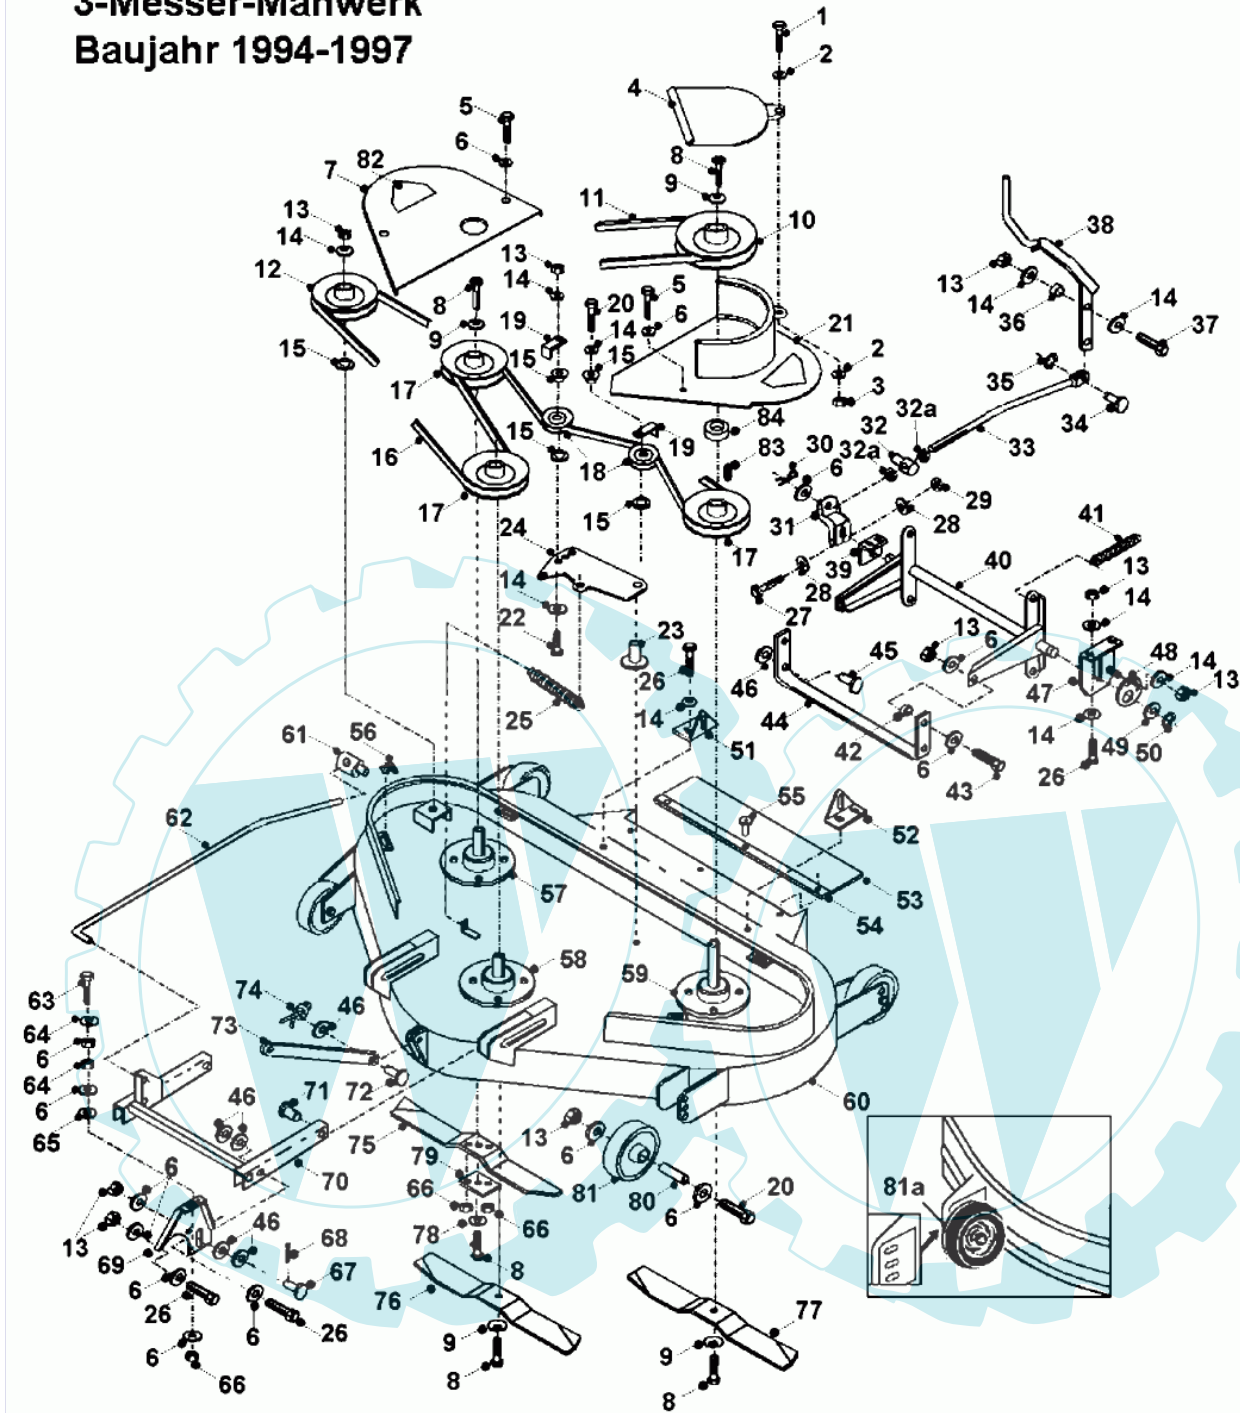

3-Messer-Mähwerk Baujahr 1994-1997

Stückliste:

Ref. #	Artikelnr.	Artikelname	Menge	Beschreibung
00KeilrAbd	06-30-10203-00	Abdeckung f. Mähw. bis BJ 97	1.0000	St
00Messer	06-16-8690-00	Mähmesser 93cm mitte 30cm	1.0000	St
01	06-02-8277-00	"Schraube 1/4""UNF x 3/4""	1.0000	St
02	06-08-8743-00	"U-Scheibe 1/4"" T4 HP"	1.0000	St
03	06-04-8914-00	Mutter selbstsichernd	1.0000	St
04	06-14-94974-00	Abdeckung Riemenscheibe	1.0000	St
05	36-90100-08020	Schraube M8x20	1.0000	St
06	06-08-8197-00	"U-Scheibe 5/16"" T4 Hp"	1.0000	St
07	06-30-1212-00	Abdeckblech	1.0000	St
08	06-02-8253-00	Mittlere Schraube Messerbefestigung	1.0000	St
09	06-08-8199-00	"Scheibe gewölbt, 3/8""idx1.3/4""adx1/8""	1.0000	St